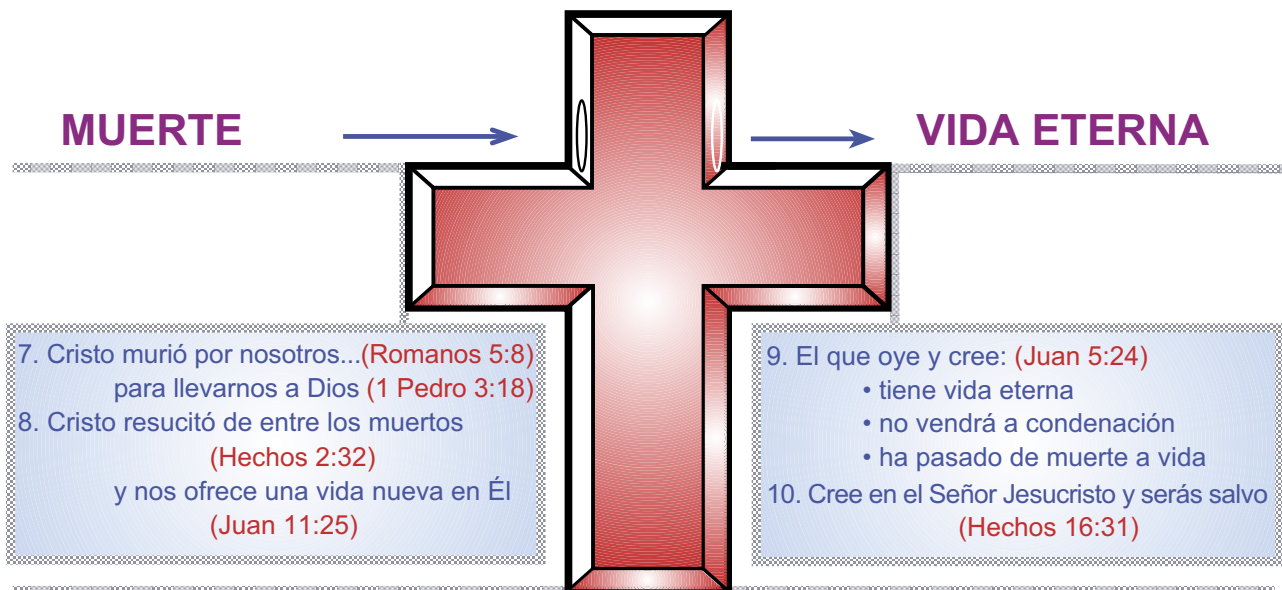

EL PLAN DE LA SALVACIÓN

www.LosNavegantes.net

HOMBRE

DIOS

¿QUÉ SIGNIFICA CREER EN CRISTO?

• Reconozco delante de Dios que soy pecador y que merezco castigo eterno... pero no deseo seguir por ese camino. Al contrario, deseo cambiar la dirección de mi vida y seguir a Dios.

• Creo que cuando Jesús murió en la cruz, Él tomó mi lugar y murió por mí. Creo que sufrió el castigo de mi pecado para liberarme de la esclavitud del pecado y para salvarme de la muerte eterna. Creo que resucitó de entre los muertos y que me ofrece una nueva vida en Él.