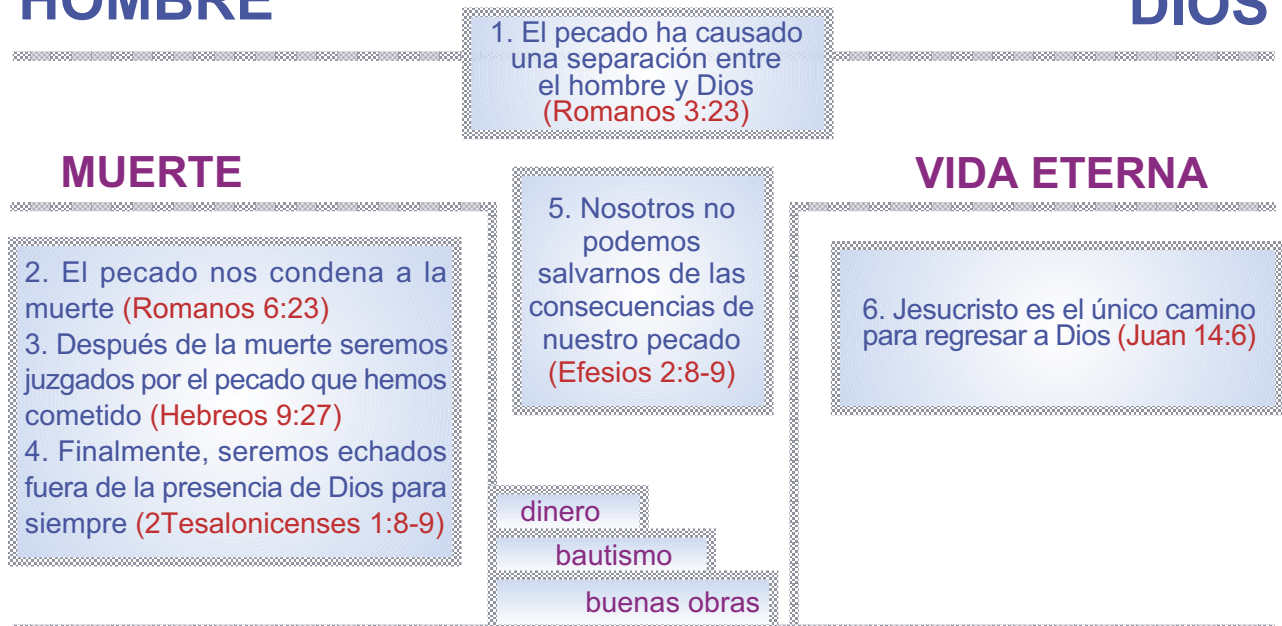

EL PLAN DE LA SALVACIÓN

www.LosNavegantes.net

HOMBRE

DIOS

¿QUÉ SIGNIFICA CREER EN CRISTO?

• Reconozco delante de Dios que soy pecador y que merezco castigo eterno... pero no deseo seguir por ese camino. Al contrario, deseo cambiar la dirección de mi vida y seguir a Dios.

• Creo que cuando Jesús murió en la cruz, Él tomó mi lugar y murió por mí. Creo que sufrió el castigo de mi pecado para liberarme de la esclavitud del pecado y para salvarme de la muerte eterna. Creo que resucitó de entre los muertos y que me ofrece una nueva vida en Él.